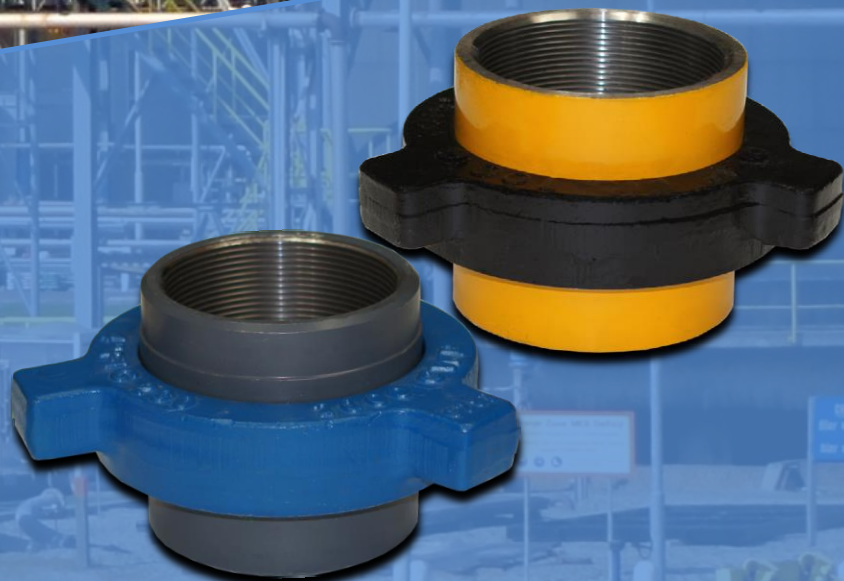

UNIONS À COUP

www.amiflex.com

P 1-888-775-HOSE (4673) sales@amiflex.com

UNIONS À COUP

FIG 100

Économique pour utilisation d'eau, huile, et gaz à basse pression, jusqu'à 1,000 PSI. Codé par couleurs avec union jaune et écrou noir.

#Pièce FIG 100	Taille (")	A (")	B (")	C (")
HAM100-200-SET	2	2.74	2.91	3.66
HAM100-300-SET	3	4.09	4.09	4.88
HAM100-400-SET	4	5.20	5.00	5.79
HAM100-600-SET	6	7.36	6.93	6.71
HAM100-800-SET	8	9.53	7.99	7.20
HAM100-1000-SET	10	11.50	8.69	9.09

FIG 200/206

Pression moyenne pour applications eau, huile, et gaz, jusqu'à 2,000 PSI. Codé par couleurs avec union gris et écrou bleu.

#Pièce FIG 200	Taille (")	A (")	B (")	C (")
HAM200-100-SET	1	1.59	1.97	2.56
HAM200-200-SET	2	2.80	2.91	3.54
HAM200-300-SET	3	4.17	3.90	4.53
HAM200-400-SET	4	5.24	4.53	4.96
HAM200-500-SET	5	6.38	5.75	6.02
HAM200-600-SET	6	7.50	6.06	6.65
#Pièce FIG 206	Taille (")	A (")	B (")	C (")
HAM206-100-SET	1	1.59	1.97	2.56
HAM206-200-SET	2	2.80	2.91	3.54
HAM206-300-SET	3	4.17	3.90	4.53
HAM206-400-SET	4	5.24	4.53	4.96
HAM206-500-SET	5	6.38	5.75	6.02
HAM206-600-SET	6	7.50	6.06	6.65
HAM206-800-SET	8	9.57	7.18	7.15