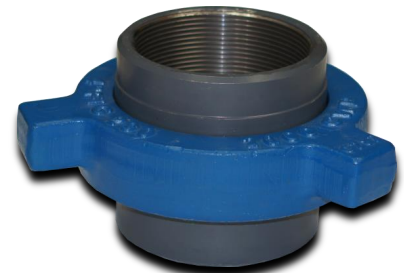

UNIONS À COUP

www.amiflex.com

P 1-888-775-HOSE (4673) sales@amiflex.com

UNIONS À COUP

FIG 100

Économique pour utilisation d'eau, huile, et gaz à basse pression, jusqu'à 1,000 PSI. Codé par couleurs avec union jaune et écrou noir.

#Pièce FIG 100	Taille (")	A (")	B (")	C (")
HAM100-200-SET	2	2.74	2.91	3.66
HAM100-300-SET	3	4.09	4.09	4.88
HAM100-400-SET	4	5.20	5.00	5.79
HAM100-600-SET	6	7.36	6.93	6.71
HAM100-800-SET	8	9.53	7.99	7.20
HAM100-1000-SET	10	11.50	8.69	9.09

FIG 200/206

Pression moyenne pour applications eau, huile, et gaz, jusqu'à 2,000 PSI. Codé par couleurs avec union gris et écrou bleu.

#Pièce FIG 200	Taille (")	A (")	B (")	C (")
HAM200-100-SET	1	1.59	1.97	2.56
HAM200-200-SET	2	2.80	2.91	3.54
HAM200-300-SET	3	4.17	3.90	4.53
HAM200-400-SET	4	5.24	4.53	4.96
HAM200-500-SET	5	6.38	5.75	6.02
HAM200-600-SET	6	7.50	6.06	6.65
#Pièce FIG 206	Taille (")	A (")	B (")	C (")
HAM206-100-SET	1	1.59	1.97	2.56
HAM206-200-SET	2	2.80	2.91	3.54
HAM206-300-SET	3	4.17	3.90	4.53
HAM206-400-SET	4	5.24	4.53	4.96
HAM206-500-SET	5	6.38	5.75	6.02
HAM206-600-SET	6	7.50	6.06	6.65
HAM206-800-SET	8	9.57	7.18	7.15