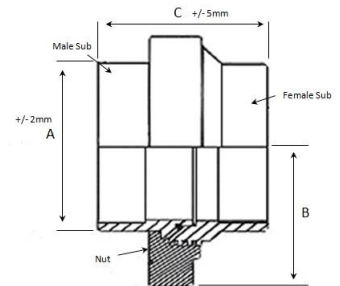

UNIONS À COUP

www.amiflex.com

P 1-888-775-HOSE (4673) sales@amiflex.com

UNIONS À COUP

FIG 100

Économique pour utilisation d'eau, huile, et gaz à basse pression, jusqu'à 1,000 PSI. Codé par couleurs avec union jaune et écrou noir.

#Pièce FIG 100	Taille (")	A (")	B (")	C (")
HAM100-200-SET	2	2.74	2.91	3.66
HAM100-300-SET	3	4.09	4.09	4.88
HAM100-400-SET	4	5.20	5.00	5.79
HAM100-600-SET	6	7.36	6.93	6.71
HAM100-800-SET	8	9.53	7.99	7.20
HAM100-1000-SET	10	11.50	8.69	9.09

FIG 200/206

Pression moyenne pour applications eau, huile, et gaz, jusqu'à 2,000 PSI. Codé par couleurs avec union gris et écrou bleu.

#Pièce FIG 200	Taille (")	A (")	B (")	C (")
HAM200-100-SET	1	1.59	1.97	2.56
HAM200-200-SET	2	2.80	2.91	3.54
HAM200-300-SET	3	4.17	3.90	4.53
HAM200-400-SET	4	5.24	4.53	4.96
HAM200-500-SET	5	6.38	5.75	6.02
HAM200-600-SET	6	7.50	6.06	6.65
#Pièce FIG 206	Taille (")	A (")	B (")	C (")
HAM206-100-SET	1	1.59	1.97	2.56
HAM206-200-SET	2	2.80	2.91	3.54
HAM206-300-SET	3	4.17	3.90	4.53
HAM206-400-SET	4	5.24	4.53	4.96
HAM206-500-SET	5	6.38	5.75	6.02
HAM206-600-SET	6	7.50	6.06	6.65
HAM206-800-SET	8	9.57	7.18	7.15